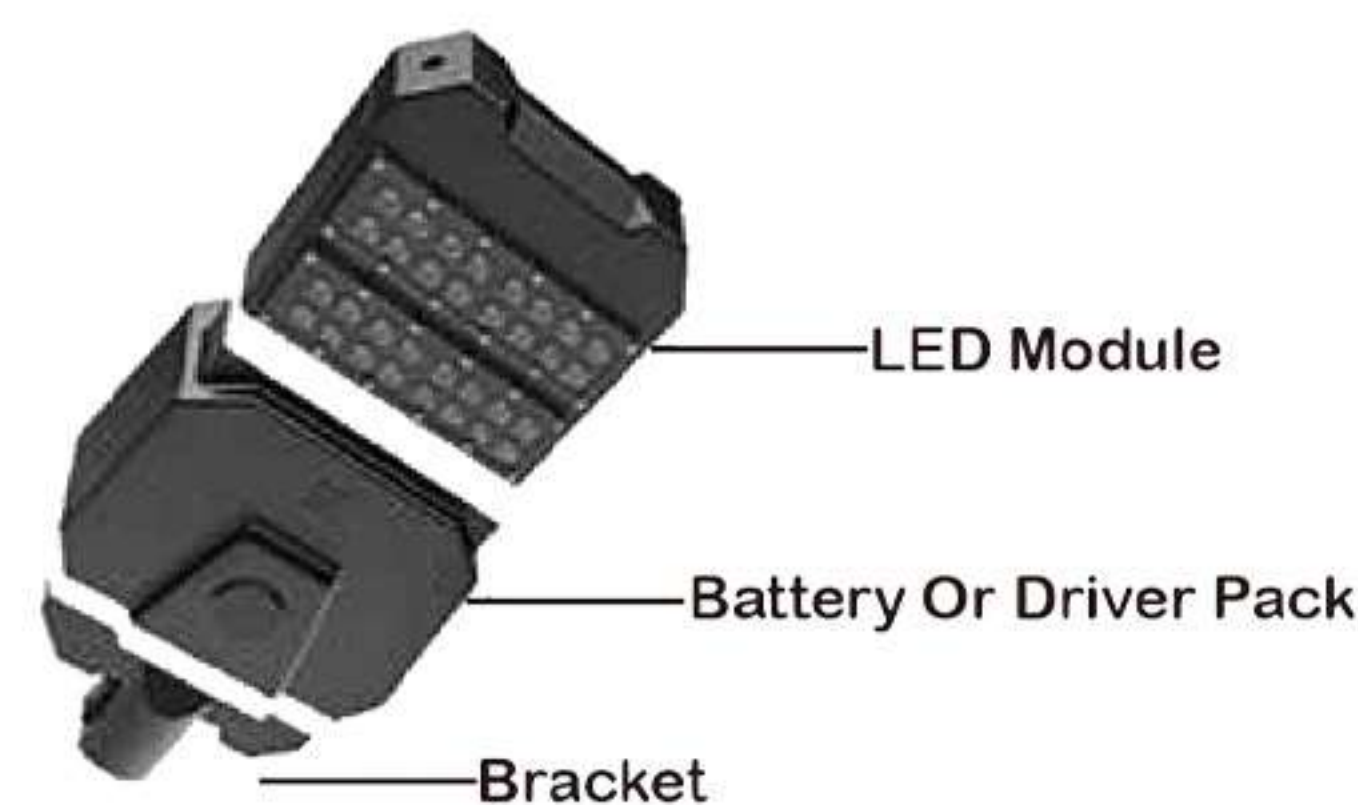

R15 250

80W STREET LIGHT

Lorem ipsum dolor amet
consectetur adipis

R12 000

30W MINI STREET LIGHT

Lorem ipsum dolor amet
consectetur adipis

R5 120

30W STREET LIGHT