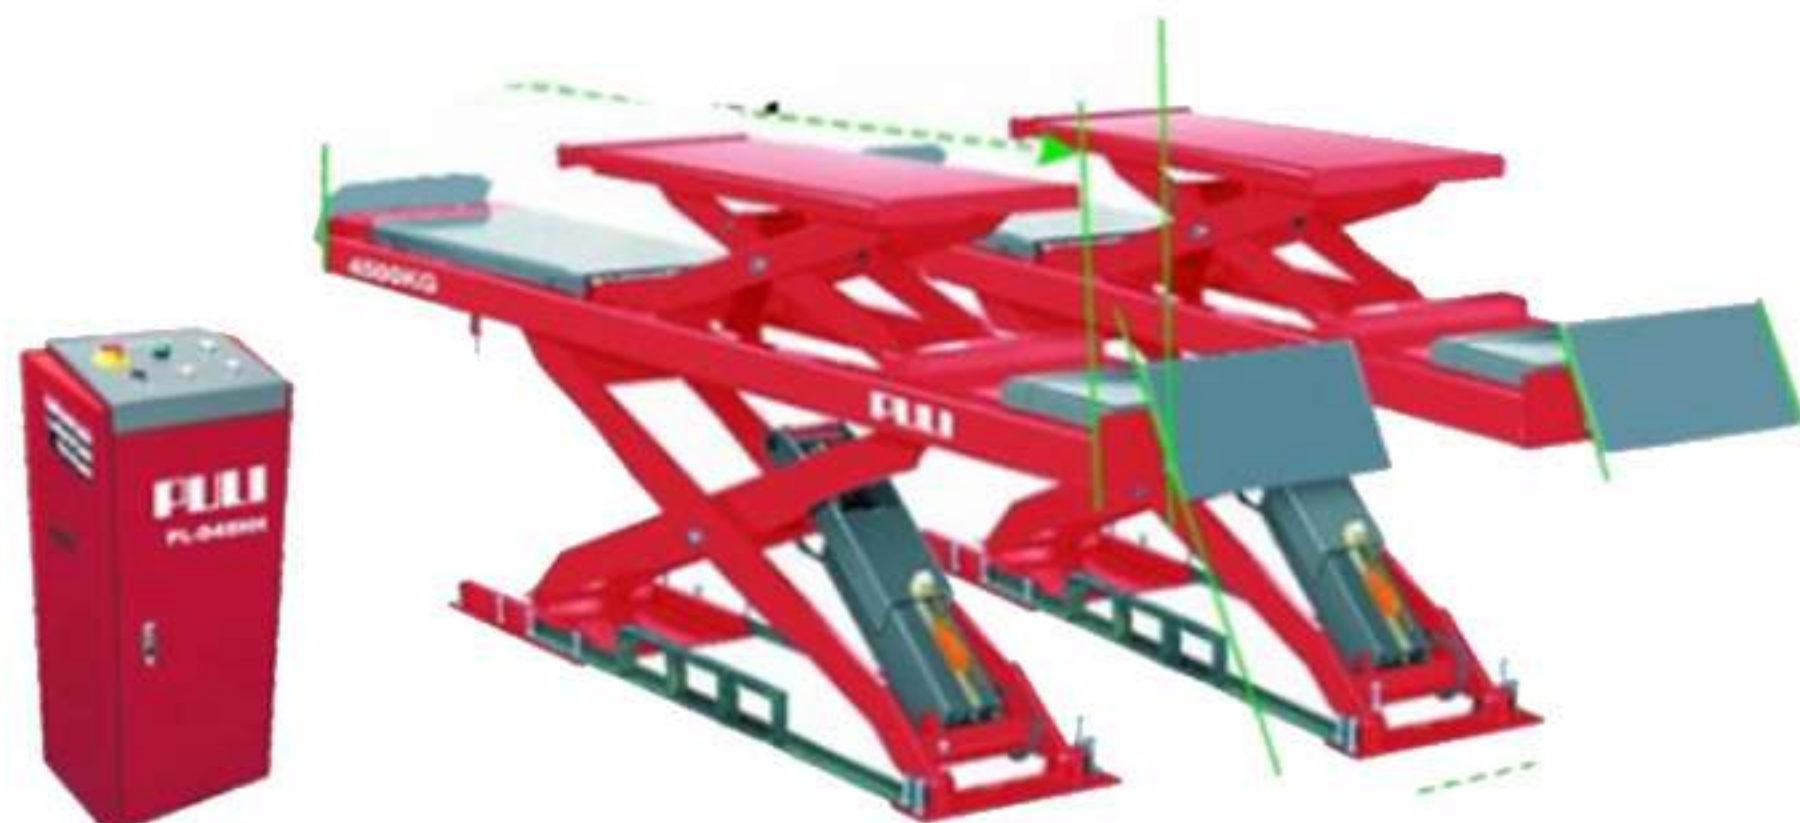

PLD45HH DOUBLE LIFT
4500KG

**MARCH
SPECIAL!**

R92 000